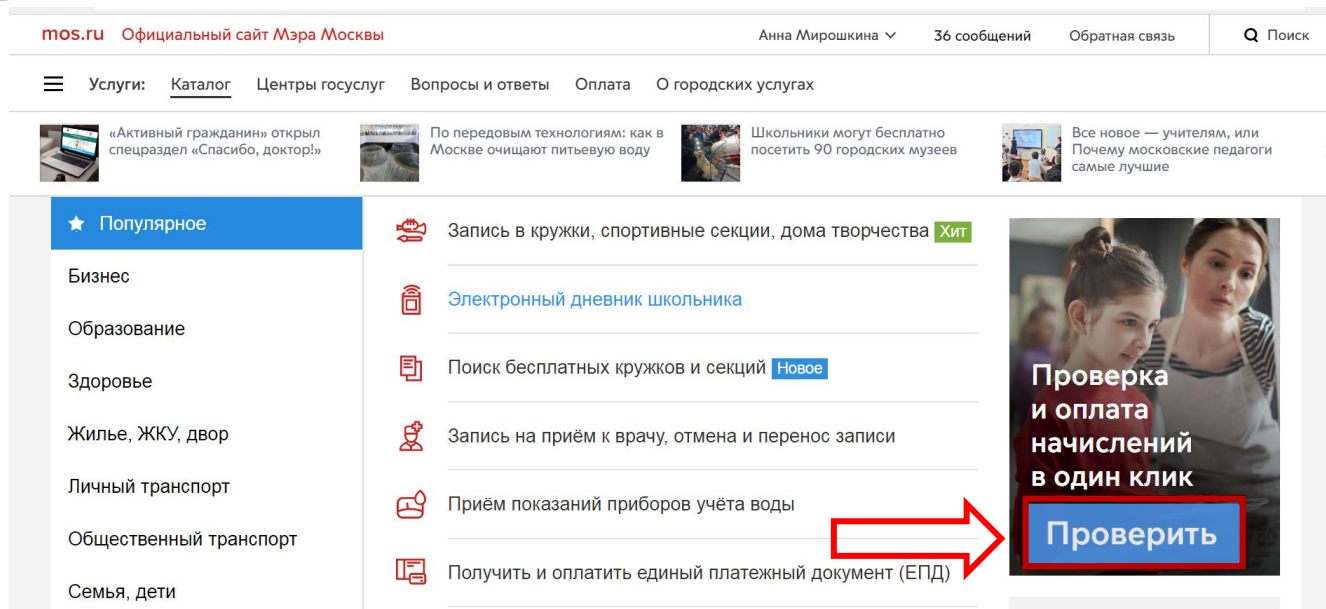

## Оплата образовательных услуг ГБОУ ДО ДТДМ на Миуссах с помощью официального сайта Мэра Москвы Mos.ru осуществляется в соответствии с инструкцией

1 шаг

Вход на официальный сайт Мэра Москвы <https://www.mos.ru/>