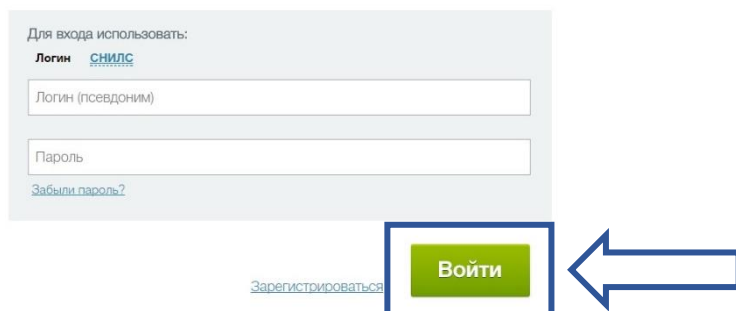

## Оплата образовательных услуг ГБОУ ДО ДТДМ на Миуссах с помощью официального сайта Мэра Москвы Mos.ru осуществляется в соответствии с инструкцией

1 шаг

Вход на официальный сайт Мэра Москвы <https://www.mos.ru/>