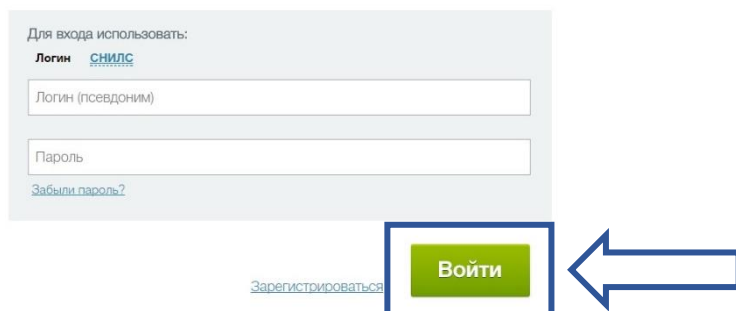

Уважаемые родители (законные представители) и обучающиеся!

Оплата образовательных услуг ГБОУ ДО ДТДМ на Миуссах с помощью официального сайта Мэра Москвы Mos.ru осуществляется в соответствии с инструкцией

1 шаг

Вход на официальный сайт Мэра Москвы <https://www.mos.ru/>

2 шаг

Вход в личный кабинет с использованием логина и пароля

3 шаг

Проверка начислений в один клик (через раздел «Услуги»). При этом в разделе «Личные данные» должны быть заполнены сведения о плательщике и о ребёнке