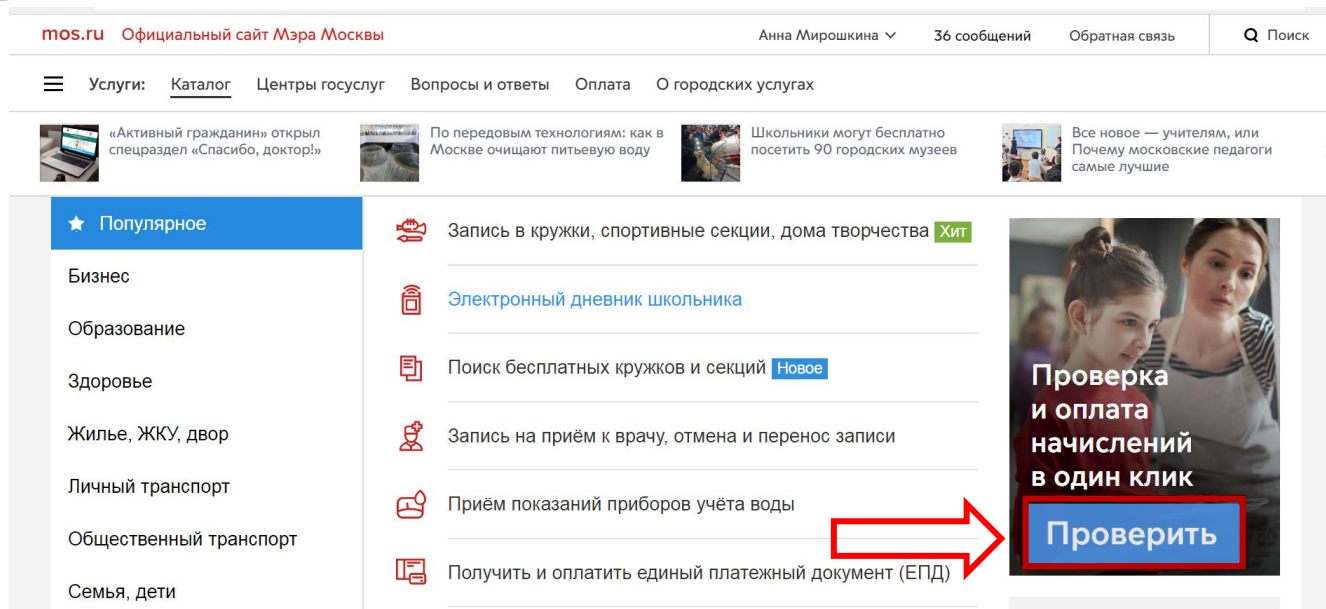

1 шаг

Вход на официальный сайт Мэра Москвы <https://www.mos.ru/>

2 шаг

Вход в личный кабинет с использованием логина и пароля

3 шаг

Проверка начислений в один клик (через раздел «Услуги»). При этом в разделе «Личные данные» должны быть заполнены сведения о плательщике и о ребёнке